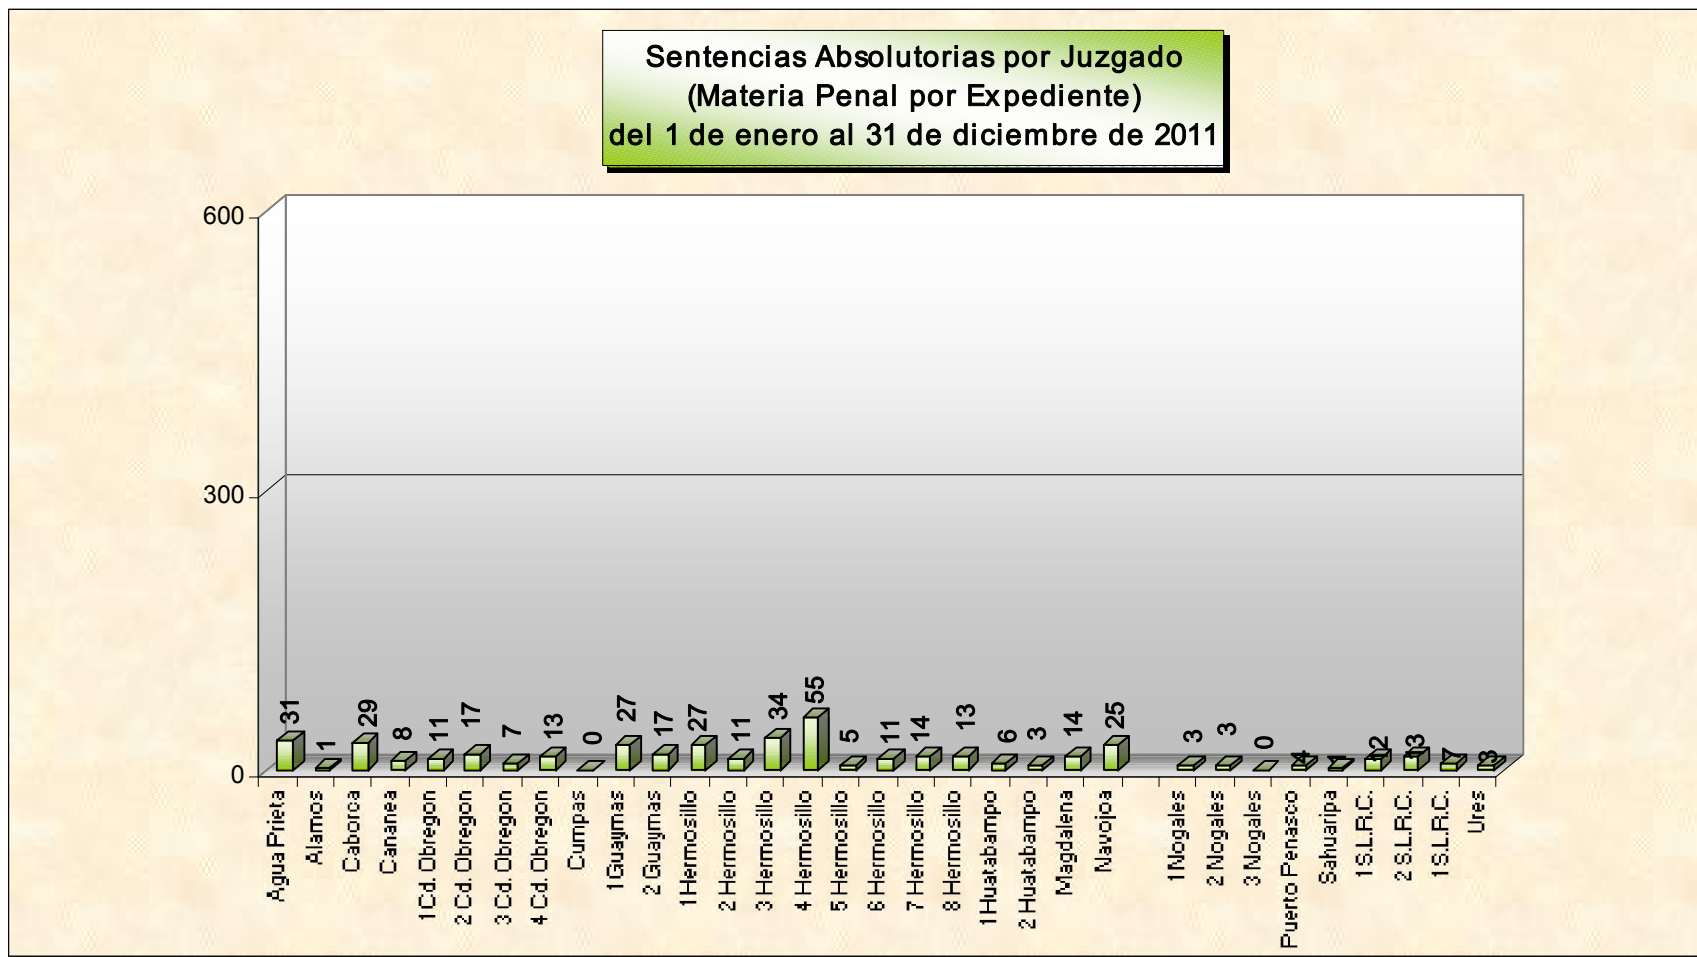

PODER JUDICIAL DEL ESTADO DE SONORA

Centro de Información Estadística

ESTADÍSTICAS 2011

JUZGADOS DE PRIMERA INSTANCIA	MATERIA PENAL												TOTAL ACUMULADO
	SENTENCIAS ABSOLUTORIAS POR EXPEDIENTE												
	Ene	Feb	Mar	Abr	May	Jun	Jul	Ago	Sep	Oct	Nov	Dic	
Penal de Agua Prieta	0	1	4	5	2	2	1	1	3	3	2	7	31
Mixto de Alamos	0	0	0	0	0	0	1	0	0	0	0	0	1
Penal de Caborca	4	4	5	3	2	1	0	3	2	4	1	0	29
Mixto de Cananea	0	1	2	0	1	0	0	1	0	0	1	2	8
Primero Penal de Cd. Obregón	0	3	1	1	1	0	0	1	0	1	2	1	11
Segundo Penal de Cd. Obregón	2	0	0	1	0	2	1	1	3	4	2	1	17
Tercero Penal de Cd. Obregón	3	0	1	1	0	0	0	0	0	1	0	1	7
Cuarto Penal de Cd. Obregón	0	0	2	0	1	1	1	3	1	3	0	1	13
Mixto de Cumpas	0	0	0	0	0	0	0	0	0	0	0	0	0
Primero Penal de Guaymas	1	0	1	1	0	6	2	2	2	8	1	3	27
Segundo Penal de Guaymas	0	1	1	2	1	2	4	3	1	2	0	0	17
Primero Penal de Hermosillo	3	3	1	3	3	0	3	6	1	1	0	3	27
Segundo Penal de Hermosillo	1	0	0	1	0	1	1	0	3	1	2	1	11
Tercero Penal de Hermosillo	1	3	4	7	1	4	1	2	4	3	4	0	34
Cuarto Penal de Hermosillo	1	2	6	4	3	7	2	8	7	7	2	6	55
Quinto Penal de Hermosillo	1	0	0	0	0	2	0	0	1	0	0	1	5
Sexto Penal de Hermosillo	1	1	0	0	1	0	2	2	1	1	1	1	11
Séptimo Penal de Hermosillo	0	2	2	2	1	0	2	0	3	1	0	1	14
Octavo Penal de Hermosillo	0	2	0	3	2	1	1	0	1	2	0	1	13
Primero Mixto de Huatabampo	0	0	1	0	0	0	0	0	1	3	0	1	6
Segundo Mixto de Huatabampo	0	0	0	0	0	0	0	0	2	0	1	0	3
Mixto de Magdalena	0	1	0	1	3	3	1	3	0	1	0	1	14
Primero Penal de Navojoa	1	2	1	6	4	2	0	2	1	0	3	3	25
Segundo Penal de Navojoa												0	0
Primero Penal de Nogales	0	0	1	1	0	0	0	0	0	0	1	0	3
Segundo Penal de Nogales	0	0	0	0	0	0	0	0	0	0	2	1	3
Tercero Penal de Nogales	0	1	0	2	0	0	1	0	1	0	0	1	6
Penal de Puerto Peñasco	0	1	1	0	0	1	0	0	1	0	0	0	4
Mixto de Sahuaripa	0	0	0	0	0	0	0	0	0	1	0	0	1
Primero Penal de S.L.R.C.	1	3	0	3	0	0	0	0	0	2	3	0	12
Segundo Penal de S.L.R.C.	1	1	1	1	2	3	0	0	1	1	0	2	13
Primero Mixto de S.L.R.C.	0	1	2	1	1	1	0	1	0	0	0	0	7
Mixto de Ures	0	0	2	0	0	0	0	0	0	1	0	0	3
TOTAL	21	33	39	49	29	39	24	39	40	51	28	39	431

PODER JUDICIAL DEL ESTADO DE SONORA

Centro de Información Estadística

ESTADÍSTICAS 2011

NOTA: El Juzgado Segundo Penal de Navojoa inicio labores el 07 de diciembre del 2011.